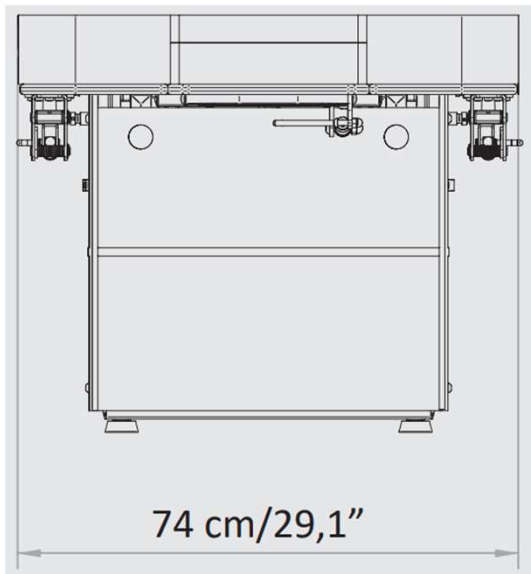

Technische Daten

Länge	202 cm
Breite	74 cm
Höhenverstellung	60 - 100 cm
Polsterdicke	12 / 15 cm
Belastbarkeit	bis 200 kg
Gewicht	122 kg

	Art.-Nr.	Preis
12 cm - Extra Comfort	042856.2	6'390.00
15 cm - Soft Memory Foam	042856.3	6'890.00