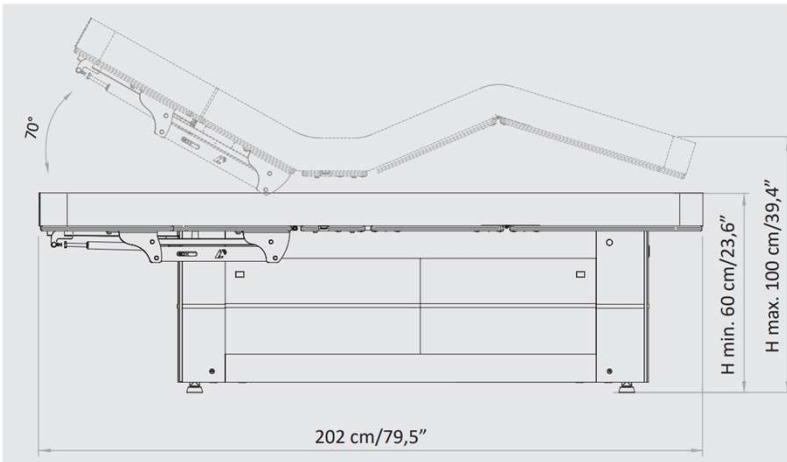

Die Standardausführung ist mit drei Elektromotoren ausgestattet, um die Höhe, die Neigung der Rückenlehne und die Sitzfläche anpassen zu können. Das Holzunterteil bietet praktischen Stauraum für Ihre Arbeitsmittel und ist ausserdem mit einer Steckdose ausgestattet.

Technische Daten

Länge	202 cm
Breite	74 cm
Höhenverstellung	60 - 100 cm
Polsterdicke	12 / 15 cm
Belastbarkeit	bis 200 kg
Gewicht	122 kg

	Art.-Nr.	Preis
12 cm - Extra Comfort	042856.2	6'390.00
15 cm - Soft Memory Foam	042856.3	6'890.00